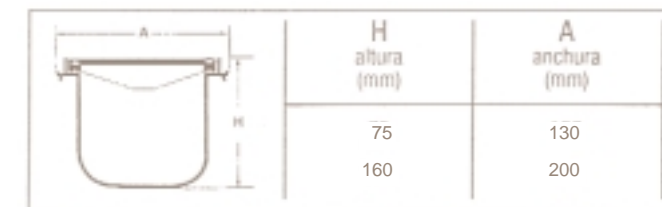

PROLONGADORES (10 cm)

Medidas cm	Referencia	Uds/caja	CÓDIGO	€/ud
30x30	PA-3030	A-8	7000250	10,75
40x40	PA-4040	A-4	7000252	31,40

TAPA PARA ENLOSAR

Medidas cm	Referencia	Uds/caja	CÓDIGO	€/ud
20x20	TE-2020	C-6	7000237	9,29
30x30	TE-3030	C-6	7000239	11,12
40x40	TE-4040	B-4	7000241	16,71

MARCO ARQUETA

Medidas cm	Referencia	Uds/caja	CÓDIGO	€/ud
20x20	MA-2020	C-6	7000220	4,90
30x30	MA-3030	B-6	7000224	10,09
40x40	MA-4040	B-4	7000228	13,62
55x55	MA-5555	A-3	7000229	20,67

CAMPANA PARA SIFONAR

Medidas cm	Referencia	Uds/caja	CÓDIGO	€/ud
30x30	CS-3030	C-4	7000209	14,68
40x40	CS-4040	A-4	7000210	19,79

PLACA PARA SIFONAR

Medidas cm	Referencia	Uds/caja	CÓDIGO	€/ud
20x20	PS-2020	E-10	7000211	3,32
30x30	PS-3030	E-10	7000212	4,46
40x40	PS-4040	C-10	7000213	6,56
55x55	PS-5555	B-10	7000214	18,26

3. Canaletas y Rejillas para Suelos PP

CANALETA

Dimensiones mm	Referencia	Color	Uds / caja	CÓDIGO	€/ud
500x200x160	MDA-200	Gris	A-12	7000163	11,31
500x130x75	MDB-130-P	Gris	A-30	7000259	6,72

REJILLA PISCINA

Dimensiones mm	Referencia	Color	Uds / caja	CÓDIGO	€/ud
500x200	GPS-200-P	Arena	B-10	7000373	13,09
500x130	GP-130-P	Gris	B-10	7000276	7,60
500x130	GPS-130-P	Arena	B-10	7000405	7,60
500x200	GP-200	Gris	B-10	7000168	13,09

REJILLA GARAJE

Dimensiones mm	Referencia	Color	Uds / caja	CÓDIGO	€/ud
500x200	GCA-200	Gris	B-10	7000173	16,30
500x130	GCA-130-P	Gris	B-10	7000278	12,97
500x130	GCAS-130-P	Arena	B-10	7000407	15,17
500x200	GCAS-200-P	Arena	B-10	7000377	18,45

Características Mecánicas

Referencia	Producto	Carga de Ruptura Kg.
GCA-200	Rejilla Garaje 500 x 200	1.440
GCA-130-P	Rejilla Garaje 500 x 130	1.600

BLOCK SYSTEM PARA REJILLA GARAJE

Dimensiones mm	Referencia	Color	Uds/caja	CÓDIGO	€/ud
130x75		Gris	10	7026050	3,85
200x160		Gris	12	7026049	5,48