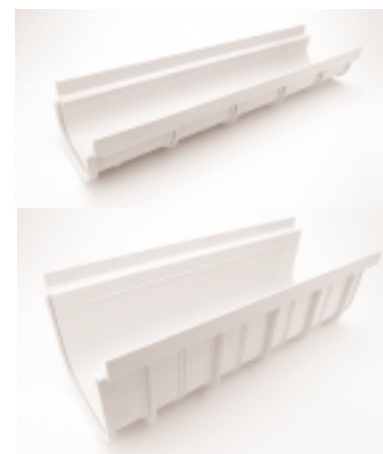

3. Canaletas y Rejillas para Suelos PP

CANALETA

Dimensiones mm	Referencia	Color	Uds / caja	CÓDIGO	€/ud
500x200x160	MDA-200	Gris	A-12	7000163	11,31
500x130x75	MDB-130-P	Gris	A-30	7000259	6,72